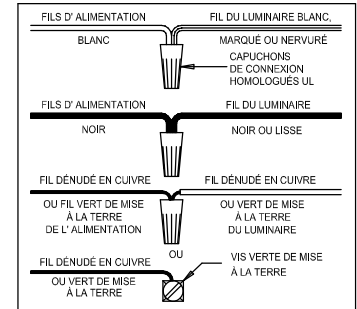

CAUTION - All glass is fragile, use care when handling Glass component(s) and or Lamp(s).

CANOPY MOUNTING & WIRE CONNECTION ASSEMBLY STEPS:

FIXTURE ASSEMBLY STEPS:

1. D,E → A
2. J,K → D
3. B,A → C
4. F → G
5. H → D
6. L,N → D
7. P,Q → N
8. Y,X,R → W
8. R → Q
9. S,T,U,V → Q

ADJUST HEIGHT WITH "D"
J → A (TO LOCK)
RÉGLEZ LA HAUTEUR AVEC "D"
J → A (À VERROUILLER)
AJUSTA LA ALTURA CON "D"
J → A (APRETAR)

**B, C, G
(NOT FURNISHED)
(NO INCLUIDA)
(NON FOURNIE)**

P350085

P350086

P350087

MISE EN GARDE - Le verre est toujours fragile; maniez le(s) composant(s) et/ou l' (les) ampoule(s) avec prudence.

Instrucciones de ensamblaje e instalación

PRECAUCIÓN: Lea cuidadosamente las instrucciones y desconecte la electricidad del cortacircuitos principal antes de iniciar la instalación.