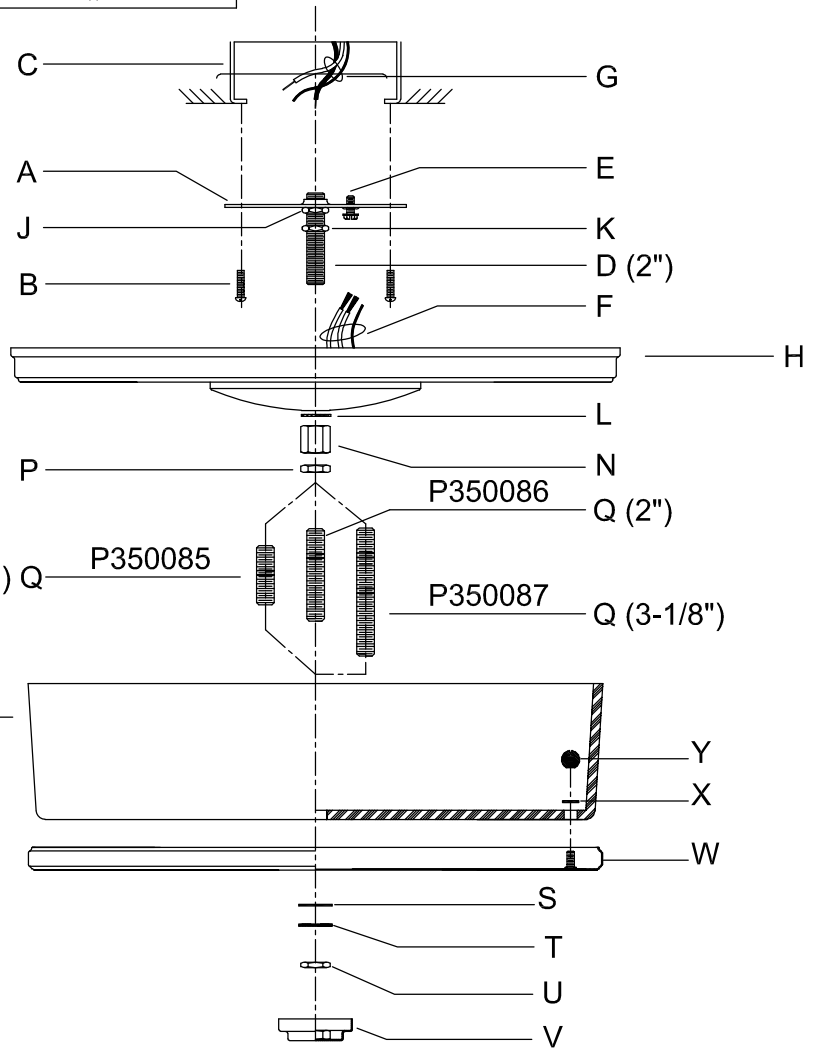

CAUTION: Read instructions carefully and turn electricity off at main circuit breaker panel before beginning installation.

350085, 350086, 350087

*****

WARNING - If any Special Control Devices are used with this Fixture, Follow the Instructions Carefully to assure full compliance with N.E.C. requirements. If there are any questions, contact a Qualified Electrical Contractor.

CAUTION - All glass is fragile, use care when handling Glass component(s) and or Lamp(s).

*****

CANOPY MOUNTING & WIRE CONNECTION ASSEMBLY STEPS:

FIXTURE ASSEMBLY STEPS:

1. D,E → A
2. J,K → D
3. B,A → C
4. F → G
5. H → D
6. L,N → D
7. P,Q → N
8. Y,X,R → W
8. R → Q
9. S,T,U,V → Q

ADJUST HEIGHT WITH "D"
J → A (TO LOCK)
RÉGLEZ LA HAUTEUR AVEC "D"
J → A (À VERROUILLER)
AJUSTA LA ALTURA CON "D"
J → A (APRETAR)

**B, C, G
(NOT FURNISHED)
(NO INCLUIDA)
(NON FOURNIE)**

P350087