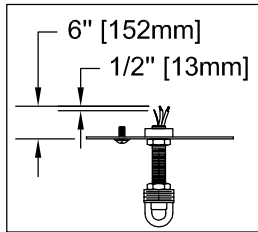

CANOPY MOUNTING & WIRE CONNECTION ASSEMBLY STEPS:

ADJUST HEIGHT WITH "D"
 N → A (TO LOCK)
 RÉGLEZ LA HAUTEUR AVEC "D"
 N → A (À VERROUILLER)
 AJUSTA LA ALTURA CON "D"
 N → A (APRETAR)

**B, C, G & U
 (NOT FURNISHED)
 (NON FOURNIE)
 (NO INCLUIDA)**