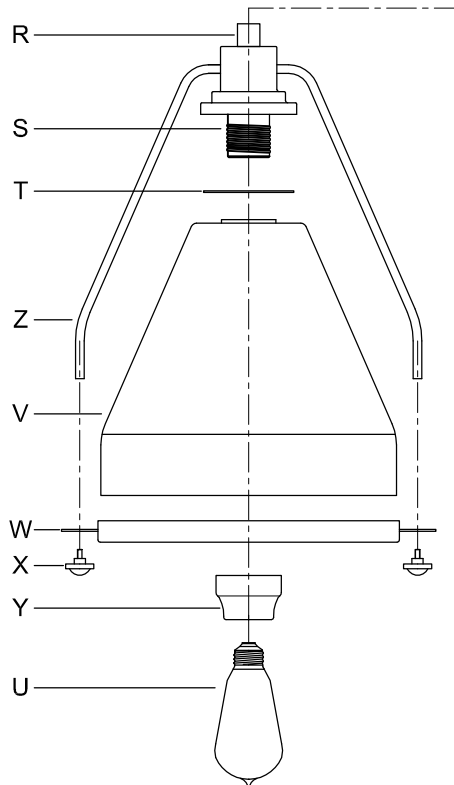

CAUTION: Read instructions carefully and turn electricity off at main circuit breaker panel before beginning installation.

500135

*****

WARNING - If any Special Control Devices are used with this Fixture, Follow the Instructions Carefully to assure full compliance with N.E.C. requirements. If there are any questions, contact a Qualified Electrical Contractor.

WARNING - This product contains chemicals known to the State of California to cause cancer, birth defects and /or other reproductive harm. Thoroughly wash hands after installing, handling, cleaning, or otherwise touching this product.
CAUTION - All glass is fragile, use care when handling Glass component(s) and or Lamp(s).

*****

CANOPY MOUNTING & WIRE CONNECTION ASSEMBLY STEPS:

ADJUST HEIGHT WITH "D"
N → A (TO LOCK)
RÉGLEZ LA HAUTEUR AVEC "D"
N → A (À VERROUILLER)
AJUSTA LA ALTURA CON "D"
N → A (APRETAR)

**B, C, G & U
(NOT FURNISHED)
(NON FOURNIE)
(NO INCLUIDA)**

1. D,E → A
2. K → D
3. B,A → C
4. F → N
5. N → P
6. P → Q
7. M → L,N
8. F → P,N,M,L
9. F → G
10. H,J → D
11. P,Q → R
12. Y,T,V → S
13. X → W,Z
14. U → S