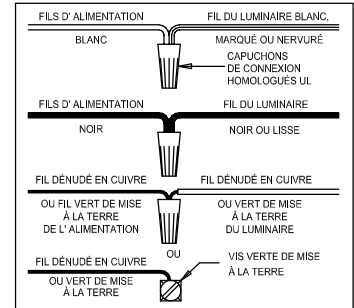

Instructions d'Assemblage et Installation

MISE EN GARDE: Lire les instructions avec soin et couper le courant au disjoncteur central avant de commencer l'installation.

AVERTISSEMENT - S'il y a d'autres mécanismes régulateurs qui s'emploient avec ce dispositif, suivre soigneusement les instructions pour satisfaire aux exigences NEC. Si vous avez des questions, consulter un électricien qualifié.

AVERTISSEMENT - Ce produit contient des composants chimiques qui selon L'état de Californie provoquent un cancer, des infirmités de naissance et (ou) du mal au système reproductif. Il faut laver les mains soigneusement après avoir installé, manipulé, nettoyé, ou autrement touché ce produit.

MISE EN GARDE - Le verre est toujours fragile; maniez le(s) composant(s) et/ou l' (les) ampoule(s) avec prudence.