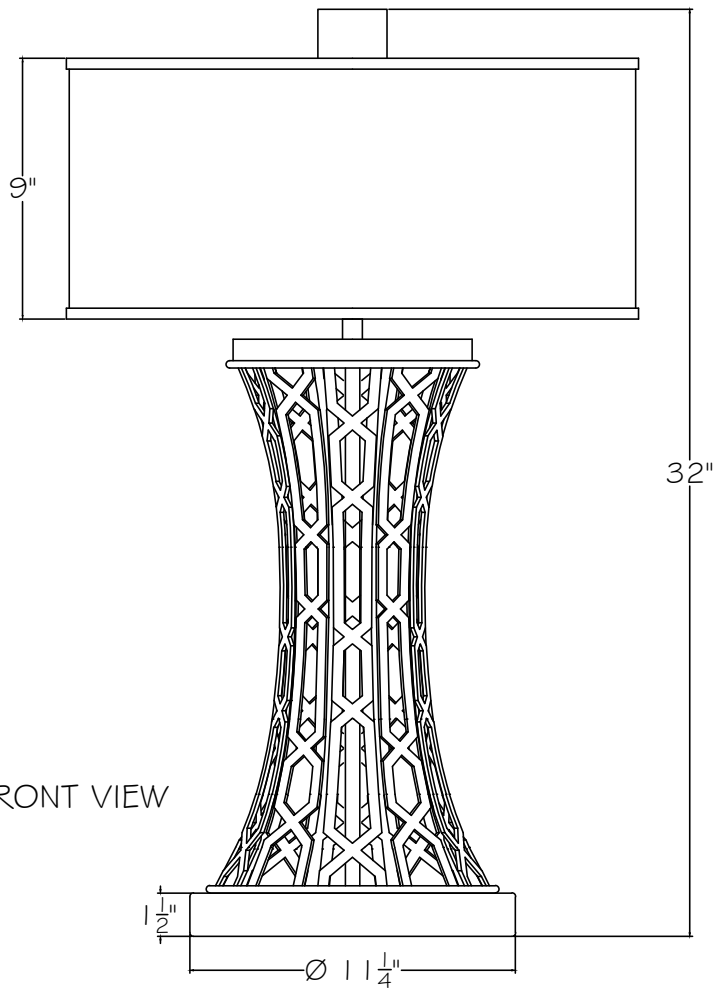

CUSTOMER REFERENCE DRAWING

TOP VIEW

FRONT VIEW

STYLE CONFIGURATIONS:

-ST SILVER	-2ST GOLD	-SF41 SILVER WHITE SHADE	-SF42 SILVER BLACK SHADE	-SF33 GOLD BEIGE SHADE	-SF34 GOLD BLACK SHADE
------------	-----------	-----------------------------	-----------------------------	---------------------------	---------------------------