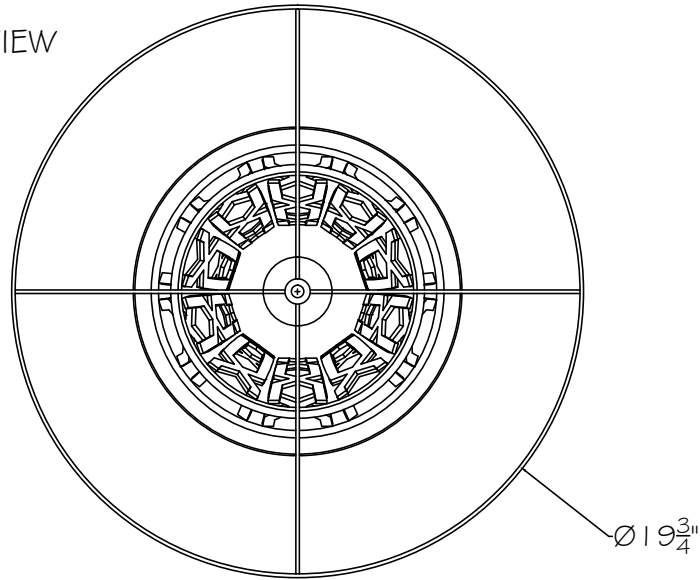

CUSTOMER REFERENCE DRAWING

TOP VIEW

FRONT VIEW

STYLE CONFIGURATIONS:

-ST SILVER	-2ST GOLD	-SF41 SILVER WHITE SHADE	-SF42 SILVER BLACK SHADE	-SF33 GOLD BEIGE SHADE	-SF34 GOLD BLACK SHADE
------------	-----------	-----------------------------	-----------------------------	---------------------------	---------------------------